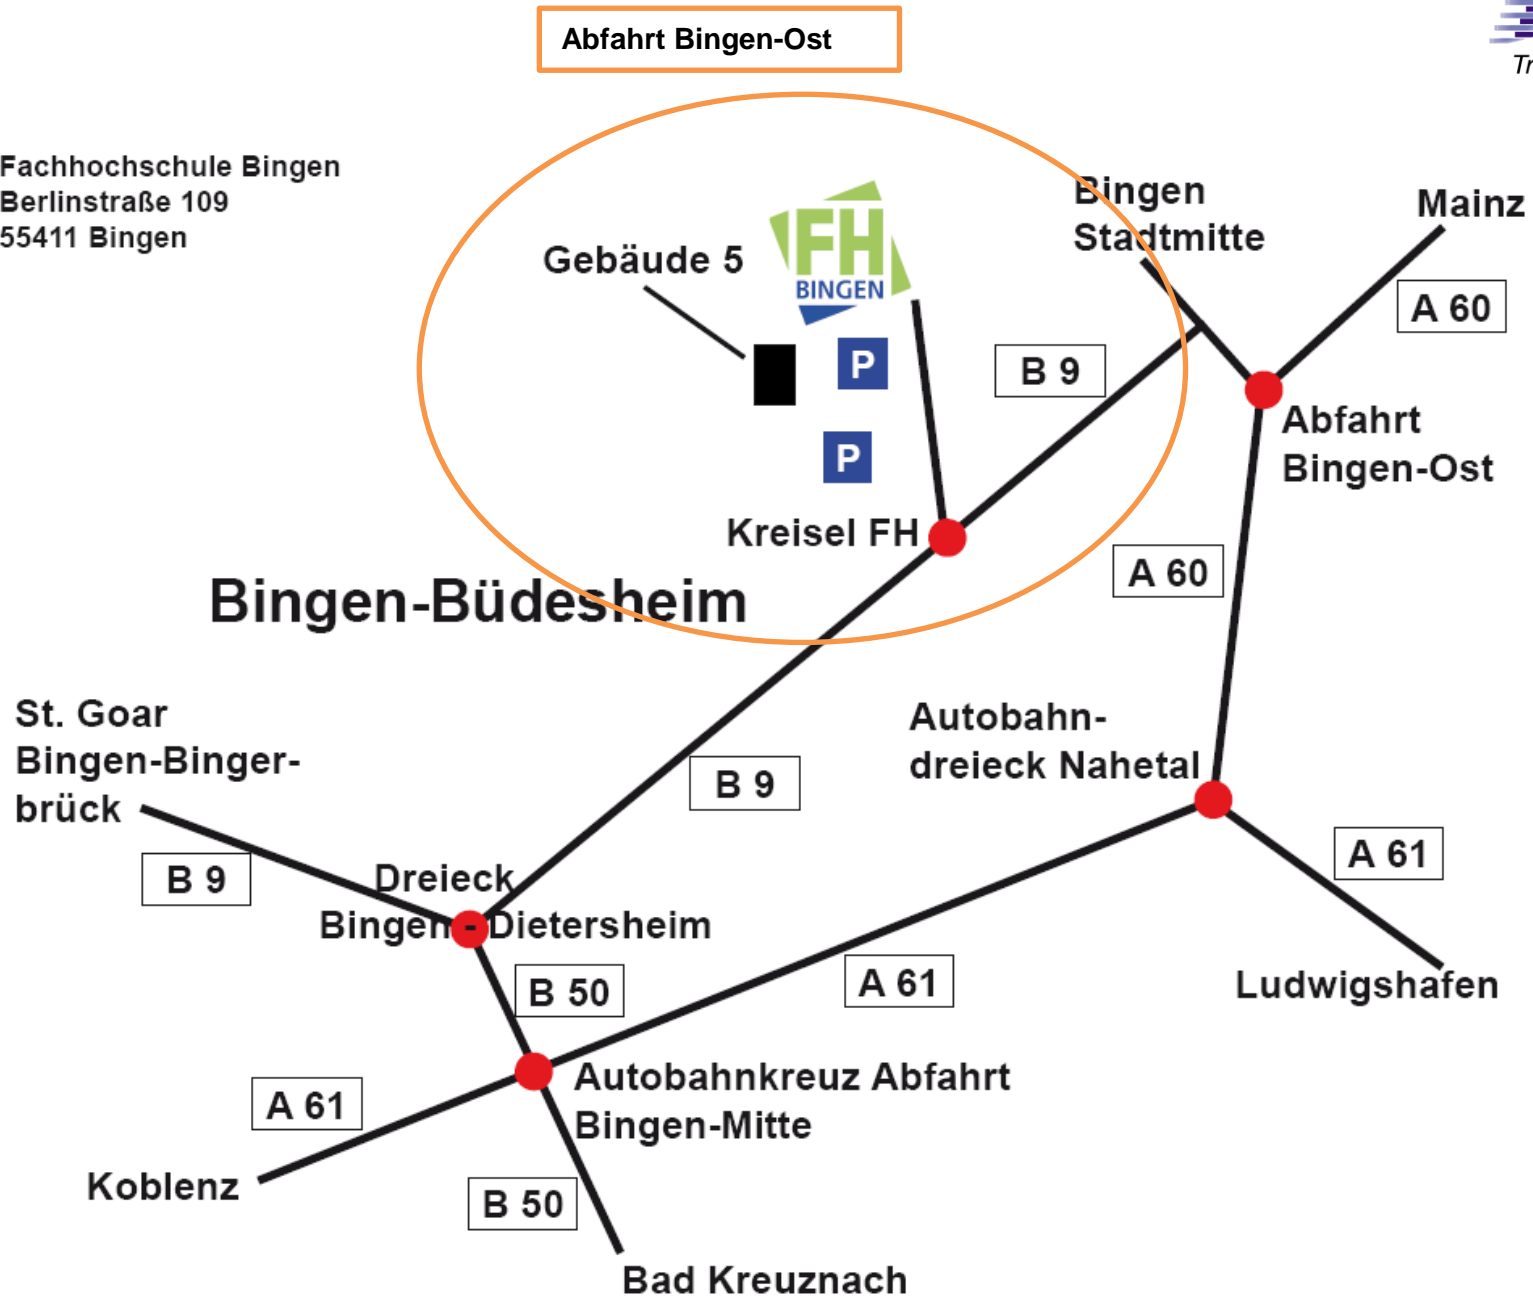

Fachhochschule Bingen
Berlinstraße 109
55411 Bingen